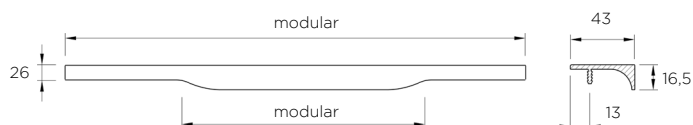

MODERNO

MODERN

MANIGLIE VERTICALI INTEGRATE

INTEGRATED MODULAR HANDLES

	Materiale <i>Material</i>	Interasse <i>Center distance</i> mm	Lunghezza totale <i>Total length</i> mm	Spessore anta <i>Door thickness</i> mm
ITEM 586	aluminium	-	modular	25

	Materiale <i>Material</i>	Interasse <i>Center distance</i> mm	Lunghezza totale <i>Total length</i> mm	Spessore anta <i>Door thickness</i> mm
ITEM 694	aluminium	modular	modular	25

	Materiale <i>Material</i>	Interasse <i>Center distance</i> mm	Lunghezza totale <i>Total length</i> mm	Spessore anta <i>Door thickness</i> mm
ITEM 660	aluminium	modular	modular	20