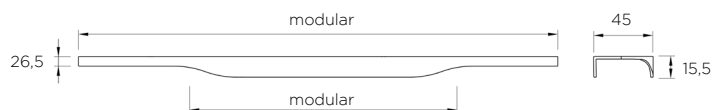

MODERNO

MODERN

MANIGLIE VERTICALI INTEGRATE

INTEGRATED MODULAR HANDLES

	Materiale <i>Material</i>	Interasse <i>Center distance</i> mm	Lunghezza totale <i>Total length</i> mm	Spessore anta <i>Door thickness</i> mm
ITEM 586	aluminium	-	modular	25

	Materiale <i>Material</i>	Interasse <i>Center distance</i> mm	Lunghezza totale <i>Total length</i> mm	Spessore anta <i>Door thickness</i> mm
ITEM 694	aluminium	modular	modular	25

	Materiale <i>Material</i>	Interasse <i>Center distance</i> mm	Lunghezza totale <i>Total length</i> mm	Spessore anta <i>Door thickness</i> mm
ITEM 660	aluminium	modular	modular	20